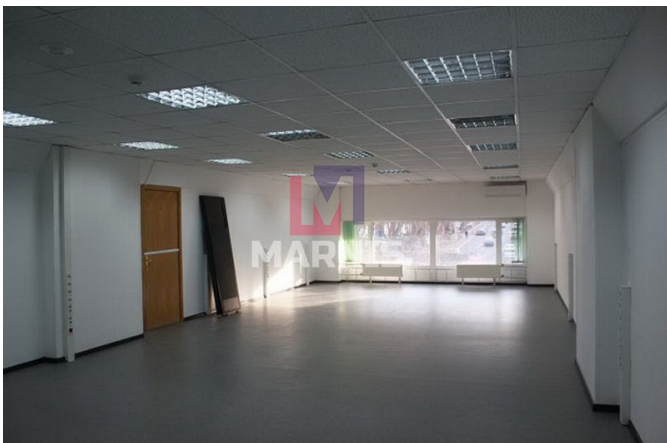

*Не является офертой. Указанные условия могут меняться без предварительного уведомления